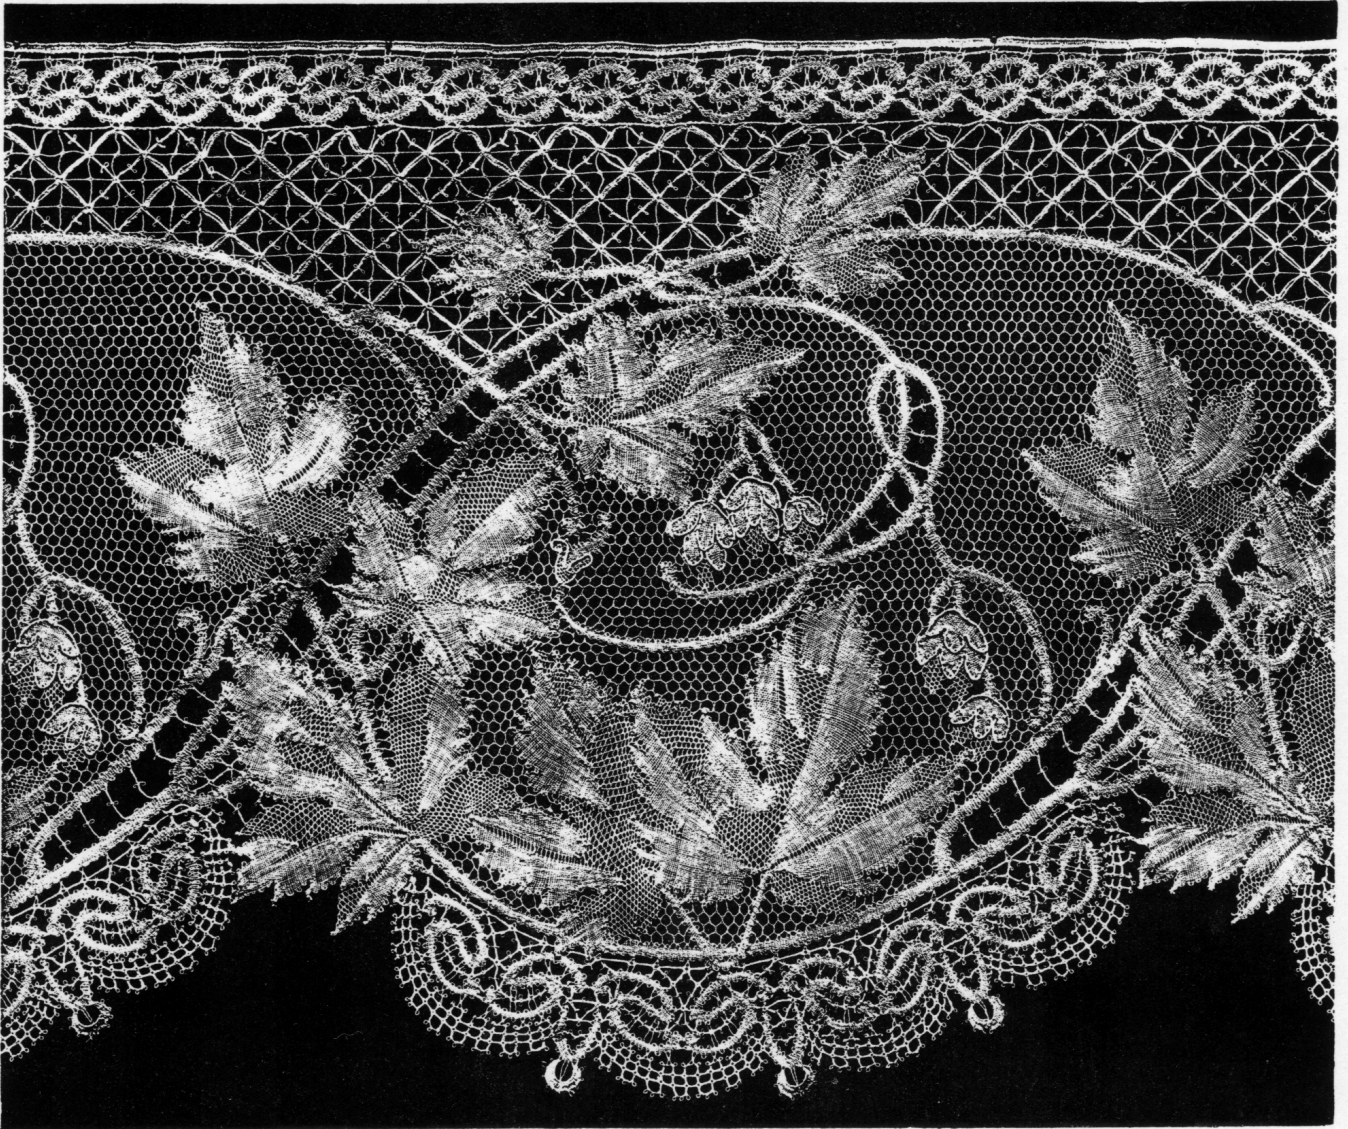

DENTELLES DU PUY

Compositions de J. CHALEYÉ

PLANCHE 29

PHOTOLITHOGRAPHIE

A. CANARD, LE PUY.

C. F. SCHULZ & Co, Voriagebuchhandlung. PLAUEN 1/1.