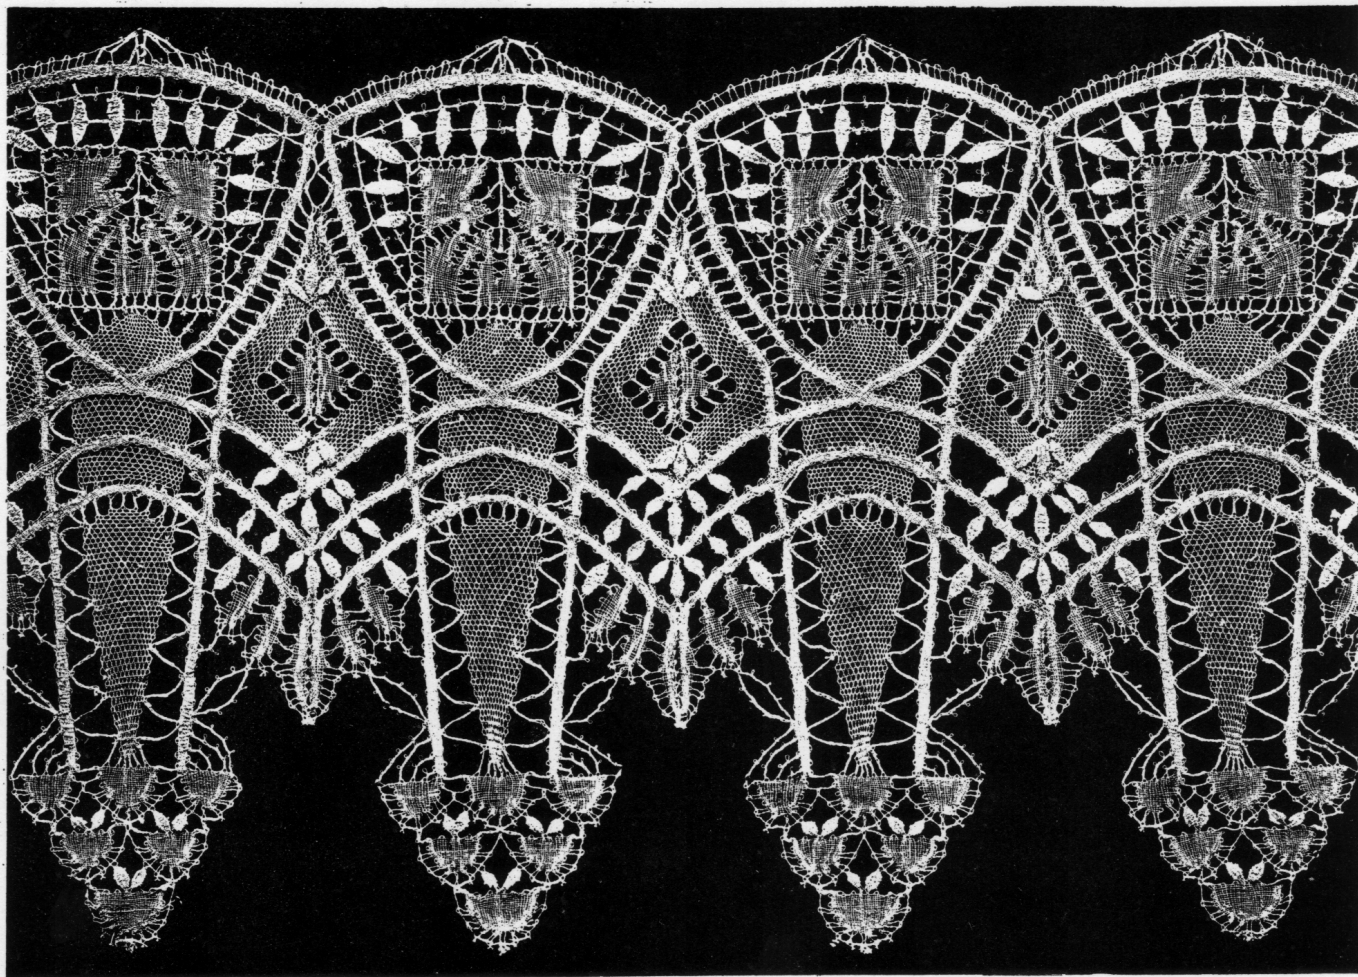

# DENTELLES DU PUY

Compositions de J. CHALEYÉ

PLANCHE 27

PHOTOLITHOGRAPHIE

A. CANARD, LE PUY.

# DENTELLES DU PUY

Compositions de J. CHALEYÉ — Exécution de la Maison L. OUDIN

PLANCHE 28

PHOTOLITHOGRAPHIE

A. CANARD, LE PUY.

C. F. SCHULZ & C<sup>o</sup>, Verlagsbuchhandlung, PLAUEN 1/V.